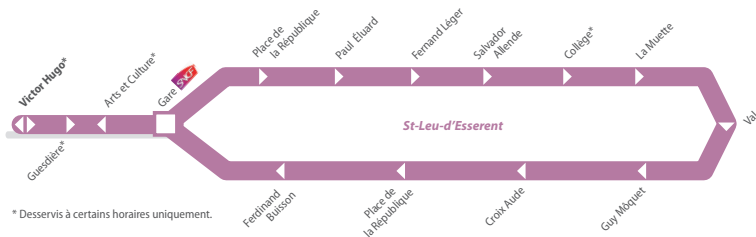

SAINT-LEU-D'ESSERENT	Victor Hugo	|	|	|	|	|	10:30	10:58	|	|
SAINT-LEU-D'ESSERENT	Guesdière	|	|	|	|	|	10:31	10:59	|	|
CORRESPONDANCE LIGNE AMBRE				9:08		9:54		10:54		12:59
CORRESPONDANCE TER VENANT DE CREIL										
ST LEU D'ESSERENT	Gare SNCF	7:36	8:35	9:10	9:35	10:05	|	|	12:33	13:02
ST LEU D'ESSERENT	Place de la république	7:38	8:37	9:12	9:37	10:07	10:33	11:01	12:35	13:04
ST LEU D'ESSERENT	Paul Eluard	7:41	8:40	9:15	9:40	10:10	10:36	11:04	12:38	13:07
ST LEU D'ESSERENT	Fernand Léger	7:42	8:41	9:16	9:41	10:11	10:37	11:05	12:39	13:08
ST LEU D'ESSERENT	Salvador Allende	7:43	8:42	9:17	9:42	10:12	10:38	11:06	12:40	13:09
ST LEU D'ESSERENT	Collège Jules Vallès	|	|	|	|	|	|	|	|	|
ST LEU D'ESSERENT	La muette	7:44	8:43	9:18	9:43	10:13	10:39	11:07	12:41	13:10
ST LEU D'ESSERENT	Val	7:46	8:45	9:20	9:45	10:15	10:41	11:09	12:43	13:12
ST LEU D'ESSERENT	Guy Môquet	7:48	8:47	9:22	9:47	10:17	10:43	11:11	12:45	13:14
ST LEU D'ESSERENT	Croix Aude	7:50	8:49	9:24	9:49	10:19	10:45	11:13	12:47	13:16
ST LEU D'ESSERENT	Place de la république	7:52	8:51	9:26	9:51	10:21	10:47	11:15	12:49	13:18
ST LEU D'ESSERENT	Ferdinand Buisson	7:54	8:53	9:28	9:53	10:23	10:49	11:17	12:51	13:20
ST LEU D'ESSERENT	Gare SNCF	7:55	8:54	9:29	9:54	10:24	10:50	11:18	12:52	13:21
CORRESPONDANCE TER VERS CREIL										
CORRESPONDANCE LIGNE AMBRE		7:55	8:55		9:55		10:55		12:55	
SAINT-LEU-D'ESSERENT	Arts et Culture	|	|	|	9:57	10:27	|	|	|	|
SAINT-LEU-D'ESSERENT	Victor Hugo	|	|	|	10:01	10:29	|	|	|	|

* Desservis à certains horaires uniquement.

► FLEXPLO, comment ça marche ?

Le service Flexplo est accessible à tous, sans réservation. Avant l'heure de départ en gare de St-Leu-d'Esserent, les voyageurs montent dans le bus et signalent au conducteur leur arrêt de descente. En fonction des arrêts à desservir, le conducteur adapte son itinéraire.

Si votre trajet n'est pas proposé par une ligne régulière

PENSEZ AU TRANSPORT À LA DEMANDE

Alertes perturbations de votre ligne par SMS ou email

Inscription GRATUITE : oise-mobilite.fr
> Mon espace